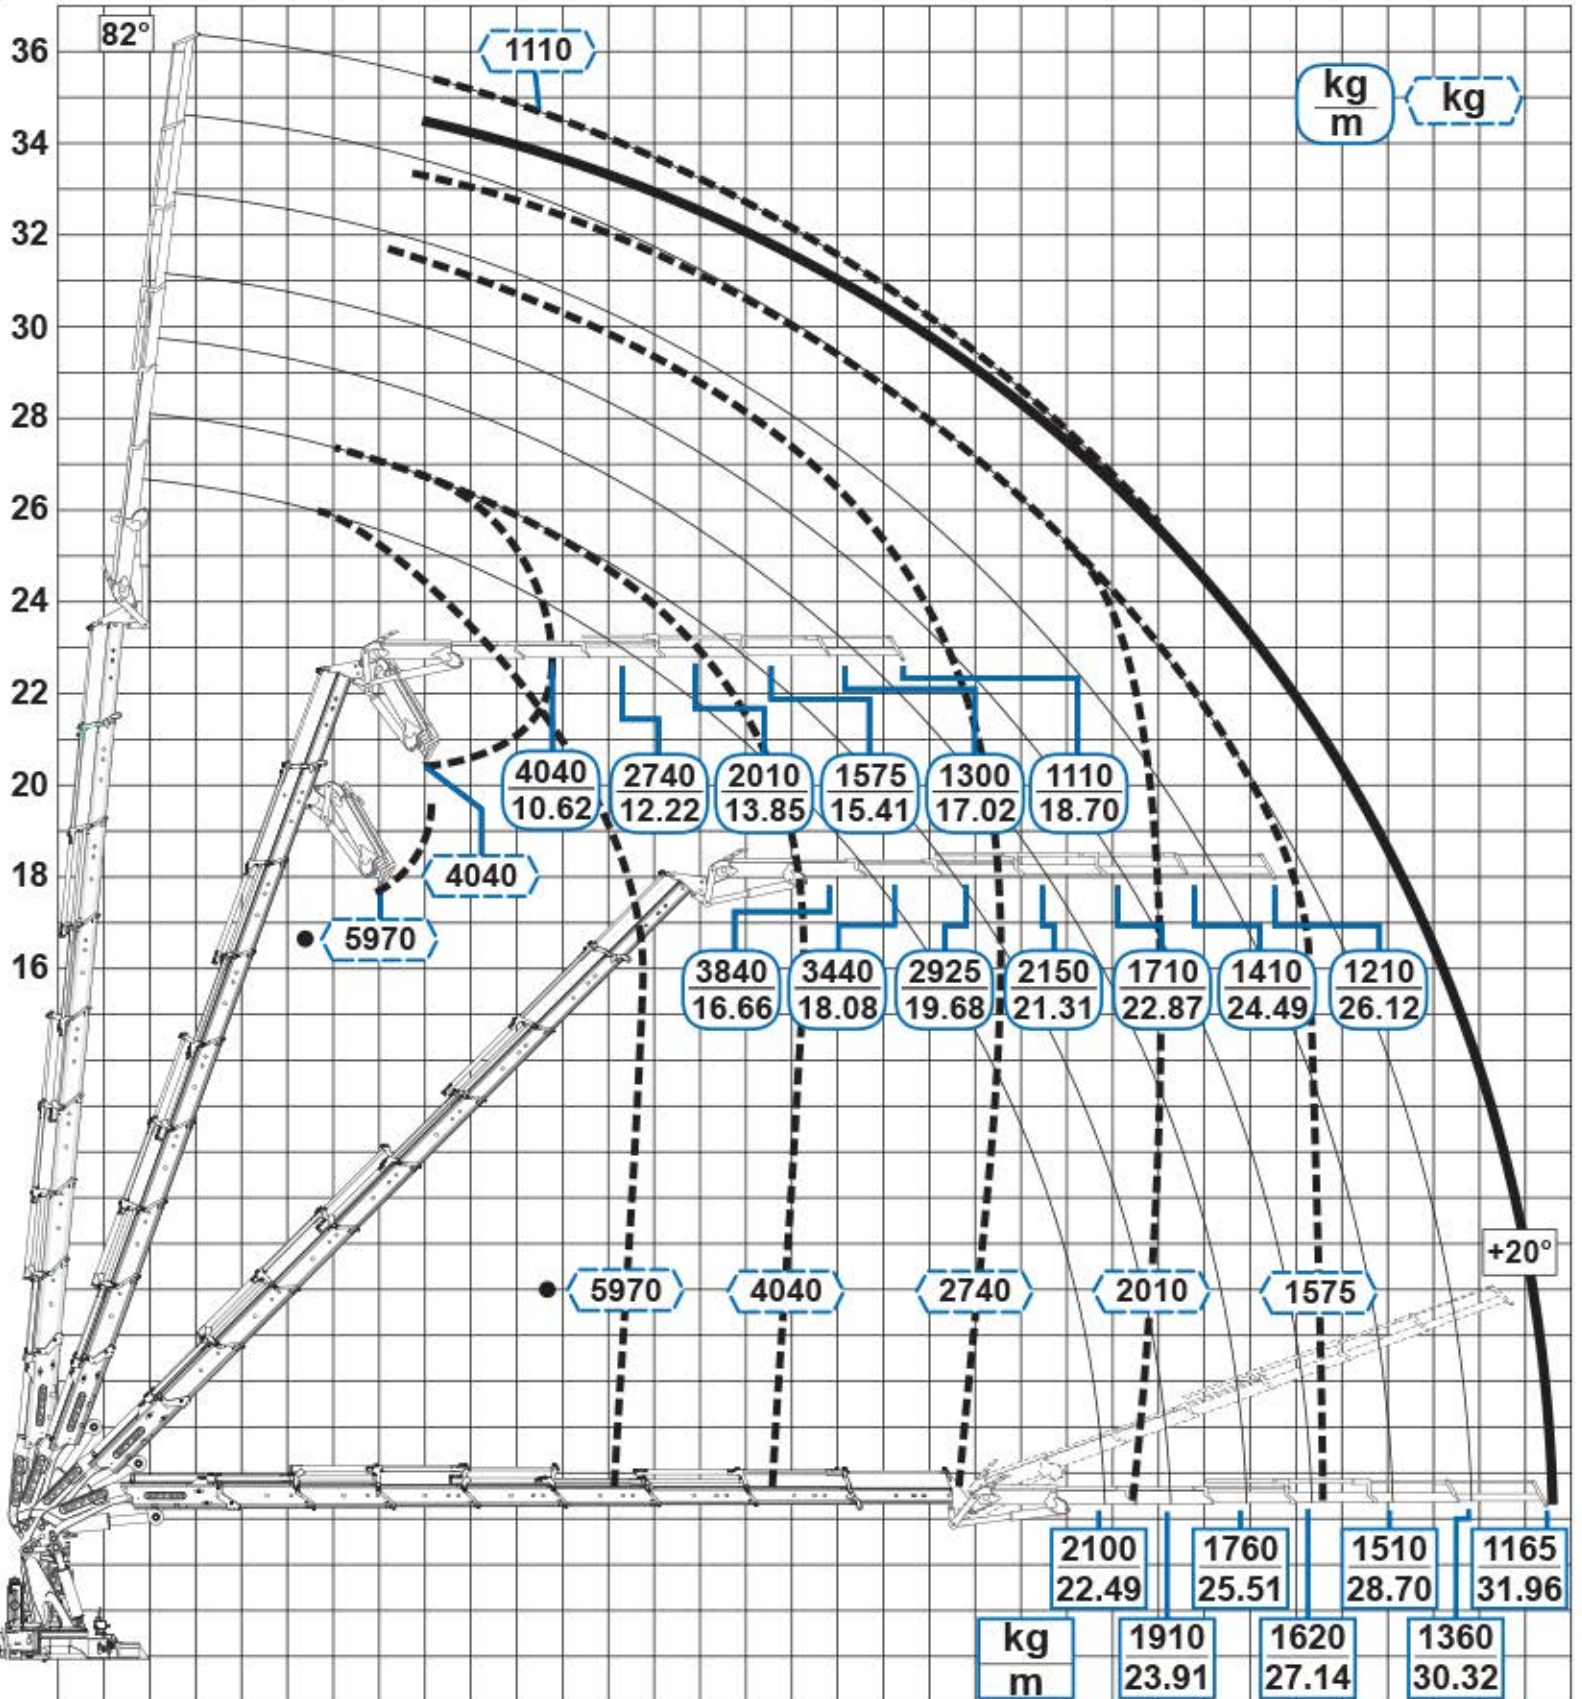

(H)m 0 2 4 6 8 10 12 14 16 18 20 22 24 26 28 30 32m

JIB260D