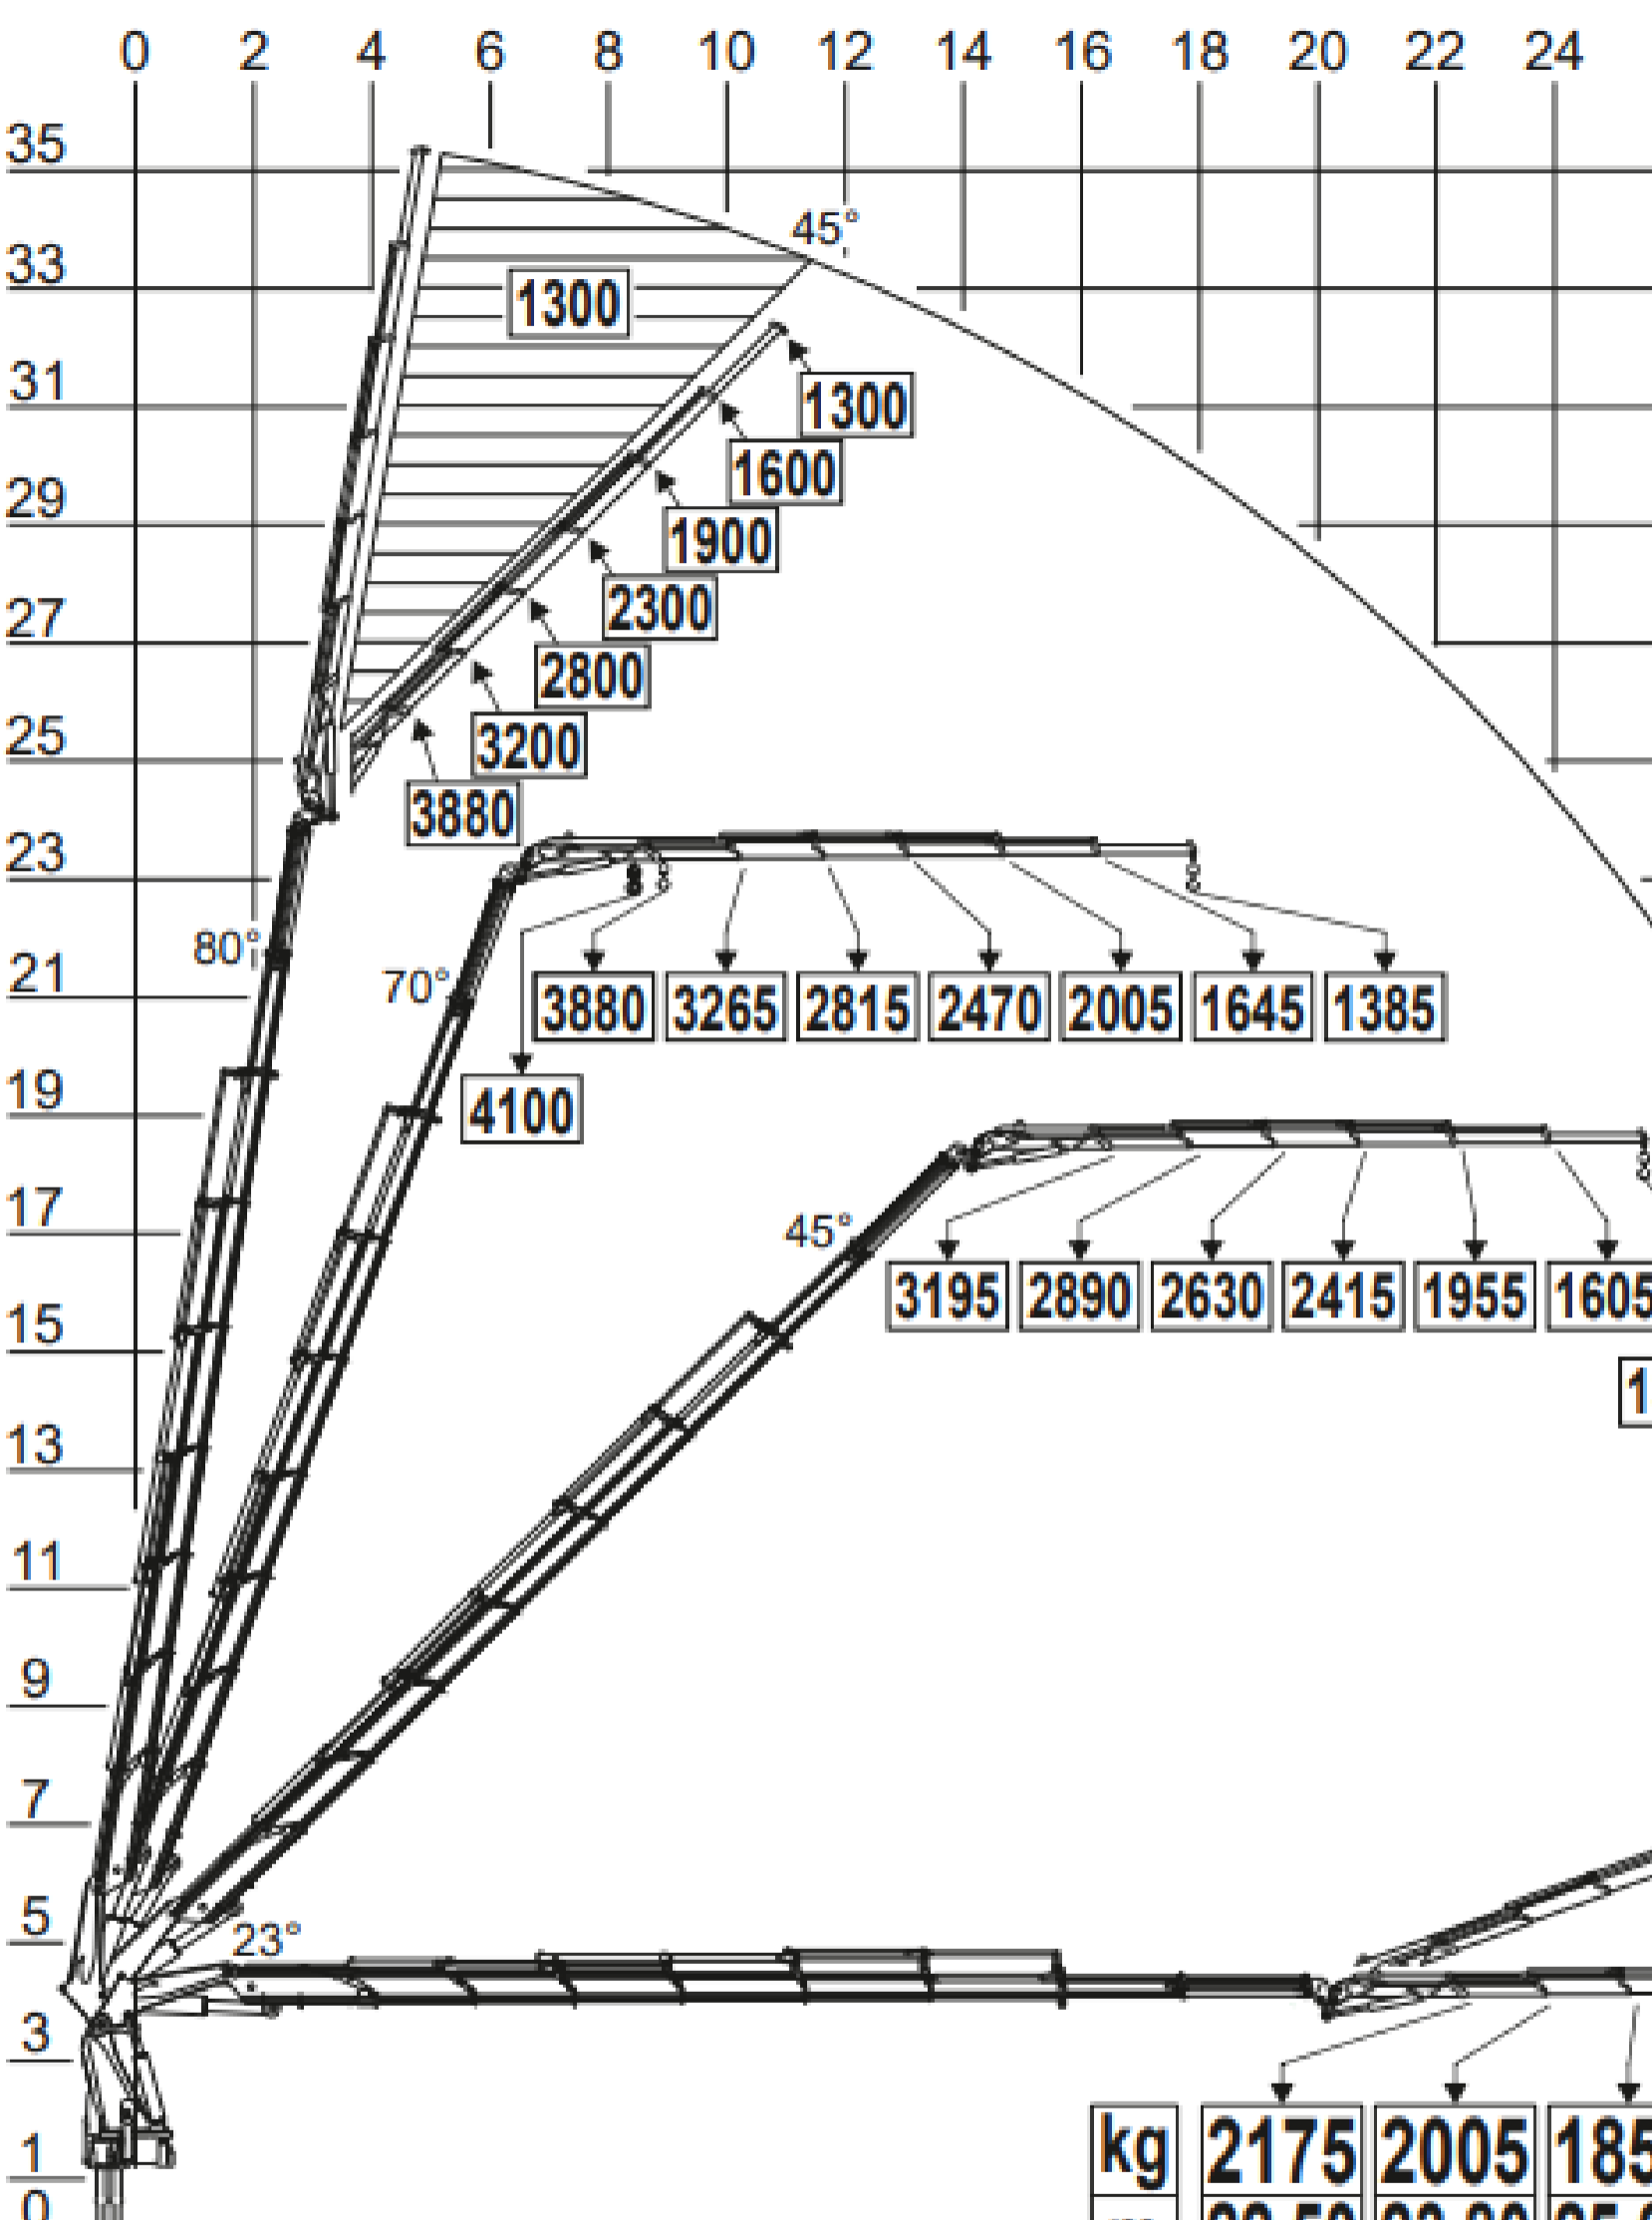

FASSI

L626

F1250R.2.8-HXP

=Pmax 4100 kg

=Pmax 3880 kg

=Pmax 850 kg

	RL	SL	TL	
	850	600	330	kg
	33,25	35,05	36,85	m

kg	2175	2005	1850	1725	1500	
m	22,50	23,80	25,20	26,55	29,70	
				1605	1410	
				28,10	31,45	